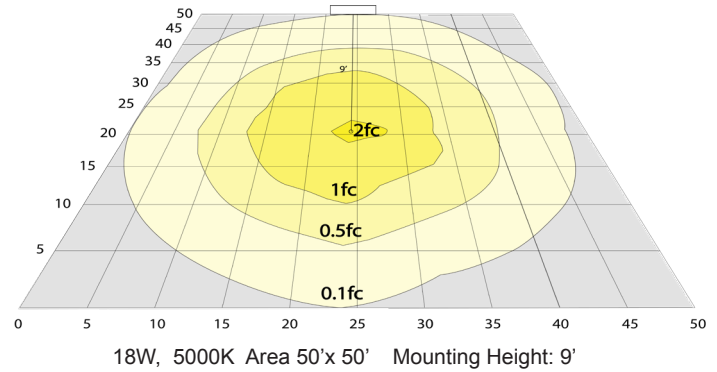

Lighting:

- LED SMD type: Edison 2835
- Total Lumens: 2250LM/2610LM
- Color temperature: 3000K/5000K
- Color Rendering Index: CRI ≥ 80
- Beam angle: 360°
- Replacement Range: 50-60MH

Applications:

- LED Corn Lamp suitable for supermarkets, warehouses, garages, home, offices, hotels, hospitals, schools, highbay retrofitting

Other Models:

- | | | |
|--------------------------------------|--|--|
| • 12W 1500LM CL-EHL-12W-30K-E26 | • 27W 3375LM CL-EHL-27W-30K-E26 | • 36W 4500LM CL-EHL-36W-30K-E26 |
| • 12W 1860LM CL-EHL-12W-50K-E26 | • 27W 4185LM CL-EHL-27W-50K-E26 | • 36W 5580LM CL-EHL-36W-50K-E26 |
| • 36W 4500LM CL-EHL-36W-30K-E39 | • 45W 5625LM CL-EHL-45W-30K-E39 | • 54W 6750LM CL-EHL-54W-30K-E39 |
| • 36W 5580LM CL-EHL-36W-50K-E39 | • 45W 6975LM CL-EHL-45W-50K-E39 | • 54W 8370LM CL-EHL-54W-50K-E39 |
| • 75W 9375LM CL-EHL-75W-30K-E39 | • 100W 12500LM CL-EHL-100W-30K-E39 | • 120W 15600LM CL-EHL-120W-30K-E39 |
| • 75W 11625LM CL-EHL-75W-50K-E39 | • 100W 15500LM CL-EHL-100W-50K-E39 | • 120W 17400LM CL-EHL-120W-50K-E39 |

Photometrics: CL-EHL-18W-E26

8 Rating: B1-U3-G2

Other Views:

Side View

Front View

Performance Table: CL-EHL-18W-E26

MODEL NO.	Wattage	Voltage	Lumens	Color Temp.	BUG Rating	LPW
CL-EHL-18W-30K-E26	18W	120~277V	2250	3000K	B1-U3-G2	125
CL-EHL-18W-50K-E26	18W	120~277V	2610	5000K	B1-U3-G2	145